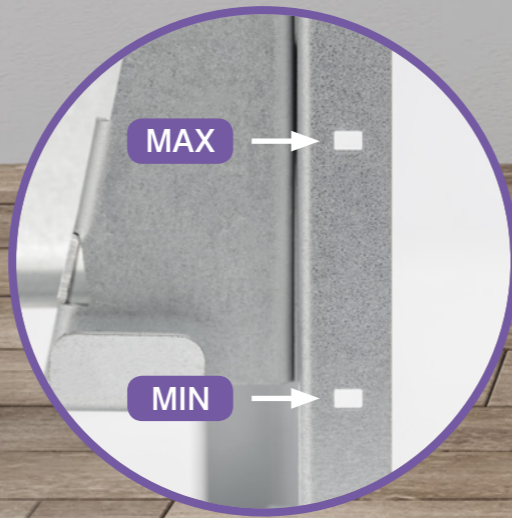

Információ a padló magasságához

min. és max. jelölések a tökéletes magasság eléréséhez