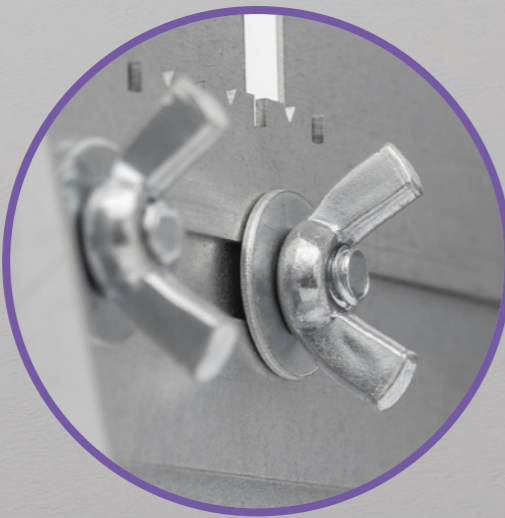

# Falon belüli osztószekrények Slim & Slim+

- Egyedi keret nélküli konstrukció
- Modern kialakítás
- Szerszámok nélküli szerelés
- Különböző alkalmazási területekre:  
**Slim** központi fűtésekhez  
**Slim+** felületfűtésekhez és automatizálási  
vezérlési elemekhez
- Felületi védelem a sérülések elkerülése  
végett gyári védőfólia alkalmazásával

### Move & Lock funkció

különlegesen formatervezett csavarok, amelyek lehetővé teszik a sínen való mozgatást és a megfelelő pozíció utáni rögzítést

8

### Egyszerű szerelés

szárnyas anyákkal így nincs szükség szerszámra

Slim

Slim+

5

### Funkcionalitás

egyszerű csatlakozási lehetőségeket biztosít a felső részen elhelyezett redőny, illetve egy DIN sín, amely az automatika vezetékeinek, csatlakozóinak a könnyű elhelyezését biztosítja