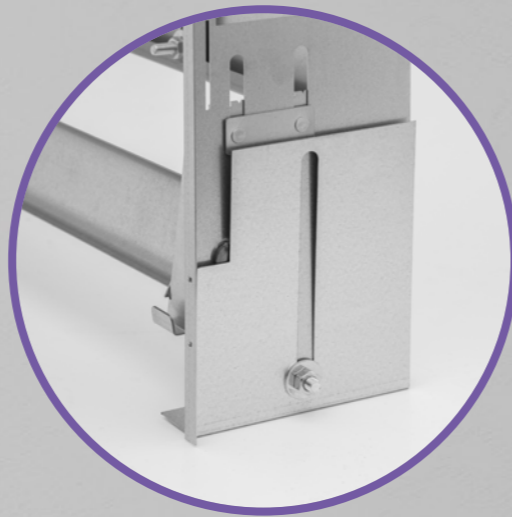

# Falon belüli osztószekrények Slim & Slim+

- Egyedi keret nélküli konstrukció
- Modern kialakítás
- Szerszámok nélküli szerelés
- Különböző alkalmazási területekre:  
**Slim** központi fűtésekhez  
**Slim+** felületfűtésekhez és automatizálási  
vezérlési elemekhez
- Felületi védelem a sérülések elkerülése  
végett gyári védőfólia alkalmazásával

### Könnyű telepítés

függőleges beállítás, a falfelület és a homlokzat között

3

### Move & Lock funkció

különlegesen formatervezett csavarok, amelyek lehetővé teszik a sínen való mozgatást és a megfelelő pozíció utáni rögzítést

8

### Funkcionalitás

egyszerű csatlakozási lehetőségeket biztosít a felső részen elhelyezett redőny, illetve egy DIN sín, amely az automatika vezetékeinek, csatlakozóinak a könnyű elhelyezését biztosítja