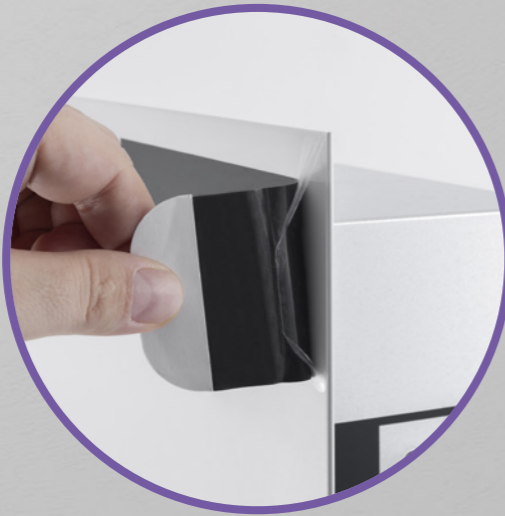

1

Védőfólia

a szerelés és mozgatás okozta sérülések ellen