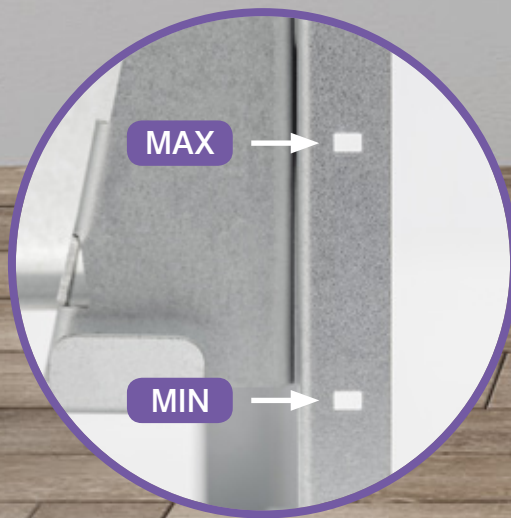

1

Védőfólia

a szerelés és mozgatás okozta sérülések ellen

2

Könnyű telepítés

függőleges beállítás, a falfelület és a homlokzat között

3

Szekrénymélység állítása

8

Egyszerű szerelés

szárnyas anyákkal így nincs szükség szerszámra

Slim

Slim+

5

Funkcionalitás

egyszerű csatlakozási lehetőségeket biztosít a felső részen elhelyezett redőny, illetve egy DIN sín, amely az automatika vezetékeinek, csatlakozóinak a könnyű elhelyezését biztosítja

7

Információ a padló magasságához

min. és max. jelölések a tökéletes magasság eléréséhez

6

Esztétikus kinézet

tökéletesen illeszkedik a fal síkjába

Különleges, keret nélküli kialakítás

Falba építhető Slim szekrények

fűtési és használati vízhez szükséges osztókhöz.

Típus	Katalógus kód	Beépítési szélesség (+5mm)	Előlap szélesség	Mélység	Magasság	Beépítési mélység hossza	Szekrény mélységének hossza
Slim 350	1445117036	350 mm	418 mm	560 - 660 mm	595 - 725 mm	110 - 160 mm	112 - 162 mm
Slim 450	1445117037	450 mm	518 mm	560 - 660 mm	595 - 725 mm	110 - 160 mm	112 - 162 mm
Slim 580	1445117038	580 mm	648 mm	560 - 660 mm	595 - 725 mm	110 - 160 mm	112 - 162 mm
Slim 780	1445117039	780 mm	848 mm	560 - 660 mm	595 - 725 mm	110 - 160 mm	112 - 162 mm
Slim 930	1445117040	930 mm	998 mm	560 - 660 mm	595 - 725 mm	110 - 160 mm	112 - 162 mm