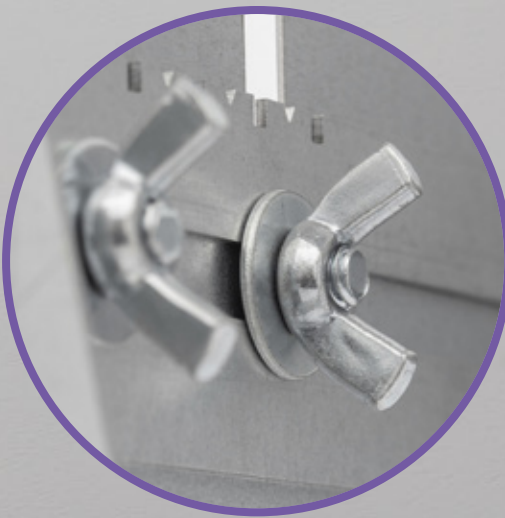

1

Védőfólia

a szerelés és mozgatás okozta sérülések ellen

2

Könnyű telepítés

függőleges beállítás, a falfelület és a homlokzat között

3

Szekrénymélység állítása

sokoldalú alkalmazást tesz lehetővé, akár szivattyú elhelyezésére is van lehetőség

4

Move & Lock funkció

különlegesen formatervezett csavarok, amelyek lehetővé teszik a sínen való mozgatást és a megfelelő pozíció utáni rögzítést

8

Egyszerű szerelés

szárnyas anyákkal így nincs szükség szerszámra

Slim

Slim+

5

Funkcionalitás

egyszerű csatlakozási lehetőségeket biztosít a felső részen elhelyezett redőny, illetve egy DIN sín, amely az automatika vezetékeinek, csatlakozóinak a könnyű elhelyezését biztosítja

7

Információ a padló magasságához

min. és max. jelölések a tökéletes magasság eléréséhez

6

Esztétikus kinézet

tökéletesen illeszkedik a fal síkjába

Különleges, keret nélküli kialakítás

Falba építhető Slim szekrények