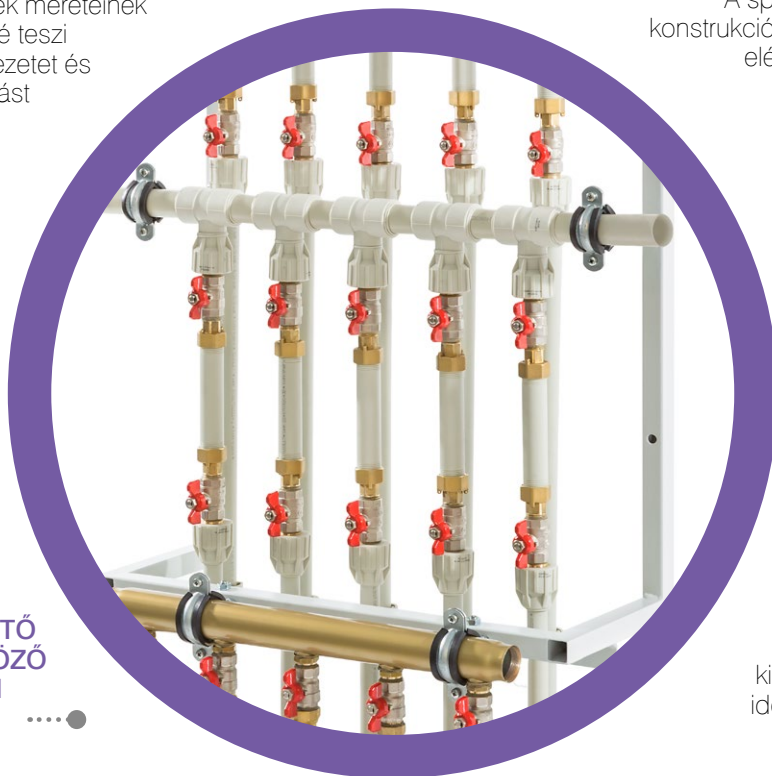

SYSTEM **KAN-therm**

Innovatív fűtési- és
vízrendszerek

SYSTEM
KAN-therm

ZRM - Társasházi osztó-gyűjtő egység

Főbb tulajdonságok:

- Modern, egységes dizájn
- Hely takarékoság
- Jelentős mértékben rövidült telepítési idő
- Magas termékminőség minden egyes komponensben
- Sokoldalú konfigurációs lehetőség
- 7 különböző méret tartomány
- Garantált tömítettség - gyártói nyomáspróba jegyzőkönyv

SOKOLDALÚ KONFIGURÁCIÓ 4

A speciálisan kialakított ZRM konstrukció lehetővé teszi a piacon elérhető mérőműszerekkel való együttműködést (hőmérők, vízmérők).

5

GARANTÁLT TÖMITETTSÉG

ZRM egy kész termék ami, garantált tömitettséget és azonnali kapcsolódást jelent a rendszerhez.

7 RENDELHETŐ 7 KÜLÖNBÖZŐ MÉRETBEN

A SYSTEM KAN-therm 7 különböző méretű lakossági elosztó-készletet kínál, amelyek lehetőséget biztosítanak 2-8 lakóhely összekapcsolására.

6

KIEMELKEDŐEN RÖVID TELEPÍTÉSI IDŐ

Az előregyártott lakossági elosztó-készlet készen áll a fűtési és ivóvíz rendszerekbe történő beépítésre.

A helyszíni előkészítés szükségességének kiküszöbölésével jelentős időmegtakarítást érhetünk el egy teljes rendszer telepítésében.